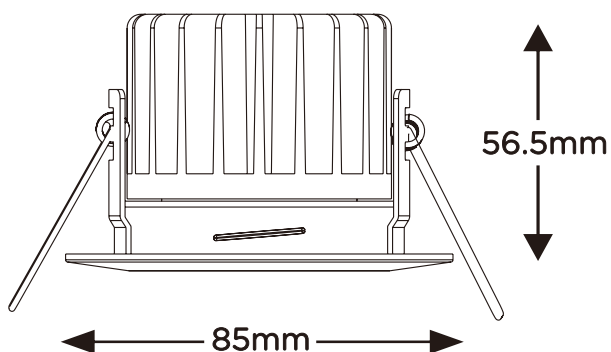

AC110  
265 V

CE

BS476  
-21

Dimmable

Twist Angle 20°

Bezels:

**Black**

**White**